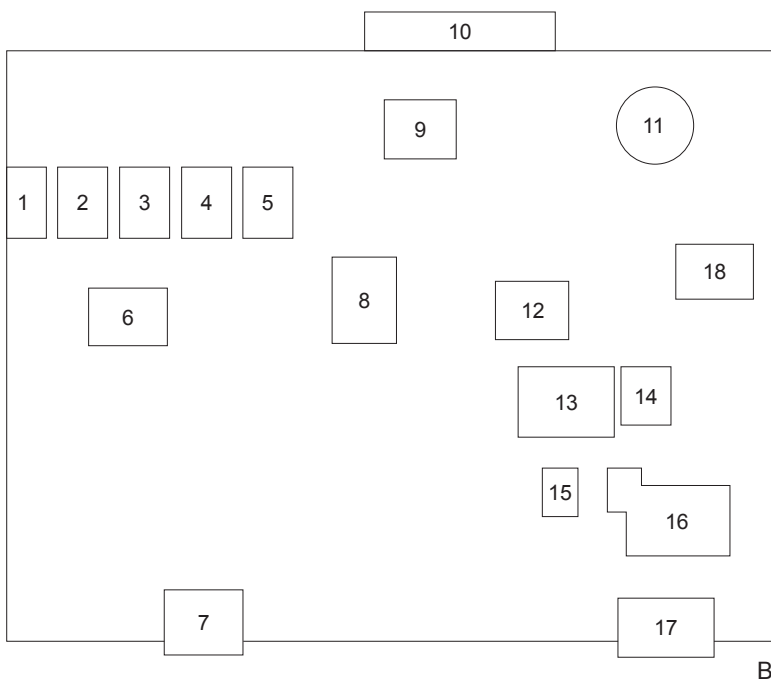

Cringe Island floor plan

- A1 Anzhelika Palyvoda
- A2 Lucia Schwemer
- A3 Emil Puchner
- A4 Luka Matuella
- A5 Luise Knecht
- A6 Luka Matuella
- A7 Leonard Fendler-Moser
- A8 Luka Matuella
- A9 Leonard Fendler-Moser
- A10 Rasha Omar
- A11 Franky Daubenfeld
- A12 Sara Röth
- A13 Suzuka Hisamatsu
- A14 Henning Bohl
- A15 Luka Matuella
- A16 Chattip Metchanun
- A17 Pol Summer
- A18 Richard Klippfeld
- A19 Yael Fidesser