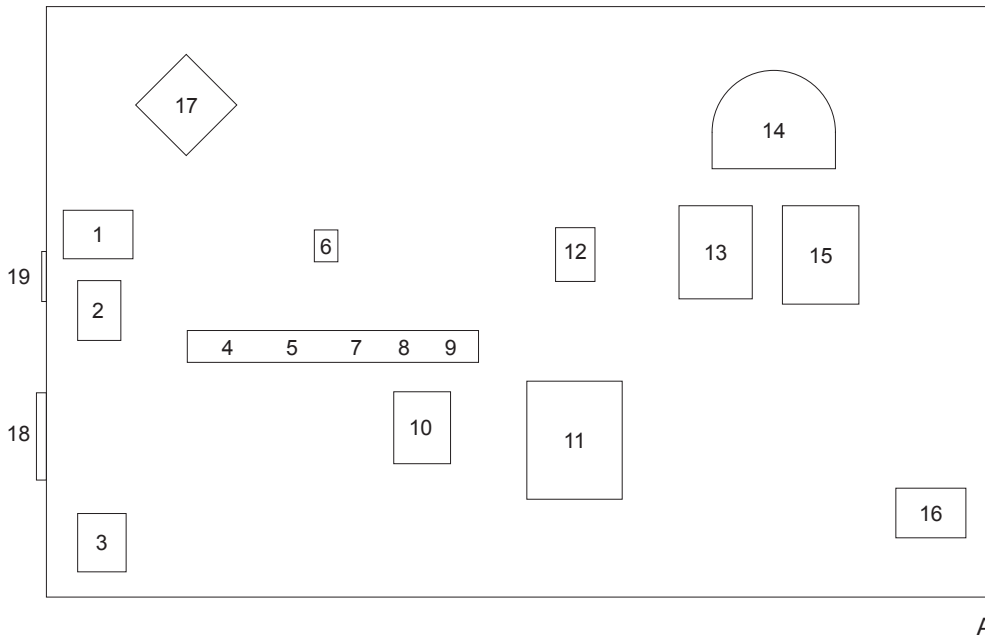

Cringe Island floor plan

- A1 Anzhelika Palyvoda
- A2 Lucia Schwemer
- A3 Emil Puchner
- A4 Luka Matuella
- A5 Luise Knecht
- A6 Luka Matuella
- A7 Leonard Fendler-Moser
- A8 Luka Matuella
- A9 Leonard Fendler-Moser
- A10 Rasha Omar
- A11 Franky Daubenfeld
- A12 Sara Röth
- A13 Suzuka Hisamatsu
- A14 Henning Bohl
- A15 Luka Matuella
- A16 Chattip Metchanun
- A17 Pol Summer
- A18 Richard Klippfeld
- A19 Yael Fidesser